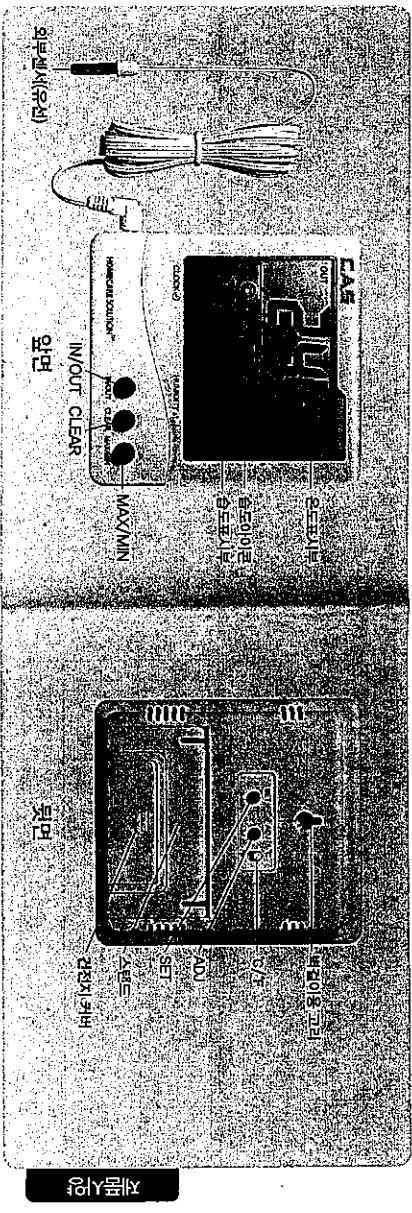

TE-201 사용설명서

주요 기능

- 실내외 온습도 측정기능
- 보기 편한 대형 LCD 표시부
- 0.1°C 단위로 정밀한 온도 표시
- 한자리간 표시 및 알람기능
- 쾌적습도 표시기능
- 최고(MAX)/최저(MIN) 온도습도 자동메모리 기능
- 실내(IN)/실외(OUT) 모드 선택기능
- 섭씨(°C)/화씨(°F) 선택기능
- 터치용 또는 벽걸이용으로 사용가능

주요 사용법

- 실내 온습도 측정
 - 1) 제품 뒷면에 간접지 커넥터를 열고 절연 시트를 제거한 후 전원이 켜지는지 확인하십시오.
 - 2) 가운데 표시부에서 실내측정(IN) 모드를 확인하시고 제품을 안정된 장소에 설치하십시오.
- 실외 온도 측정
 - 1) IN/OUT 버튼을 누르면 실내측정(IN) 모드에서 실외측정(OUT) 모드로 측정 기준이 바뀝니다.
 - 2) 각실외 온도 측정 시 외부센서의 끝부분이 실외에 노출되도록 설치하십시오.(센서길이 3m)
 - 3) IN/OUT 버튼을 다시 누르면 실내측정 모드로 돌아옵니다.
- 최고/최저 온습도 확인 방법
 - 1) IN/OUT 버튼을 눌러 실내측정(IN) 모드인지 실외측정(OUT) 모드인지 확인하십시오.
 - 2) MAX/MIN 버튼을 한번 누르면 초기화 상태 이후의 최고(MAX) 온도와 습도가 화면에 나타납니다.
 - 3) MAX/MIN 버튼을 다시 누르면 초기화 상태 이후의 최저(MIN) 온도와 습도가 화면에 나타납니다.
 - 4) MAX/MIN 버튼을 다시 누르면 현재 온도/습도가 다시 나타납니다.
 - 5) MAX(최고)/MIN(최저) 온도가 표시되어 있을 때 CLEAR 키를 누르면 메모리가 지워지면서 현재의 온도/습도가 표시됩니다.
- 섭씨(°C)/화씨(°F) 단위를 변경 할 때는 제품 뒷면에 °C/°F 선택 스위치로 선택하십시오.

일반 사용법

1. 뒷면의 SET 키를 2초간 길게 누르세요
2. ADJ 키로 숫자를 맞추고 SET 키를 누르면 설정됩니다. (ADJ 키를 길게 누르면 숫자 변경을 빨리 할 수 있습니다)
3. 분 - 시간 - 12시/24시 - 월/일 순서로 진행 됩니다.
4. : : 표시가 깜빡거리면 현재시간 설정이 완료 된 상태입니다.

Digital Thermometer & Hygrometer 디지털 온습도계 T-201 사용설명서