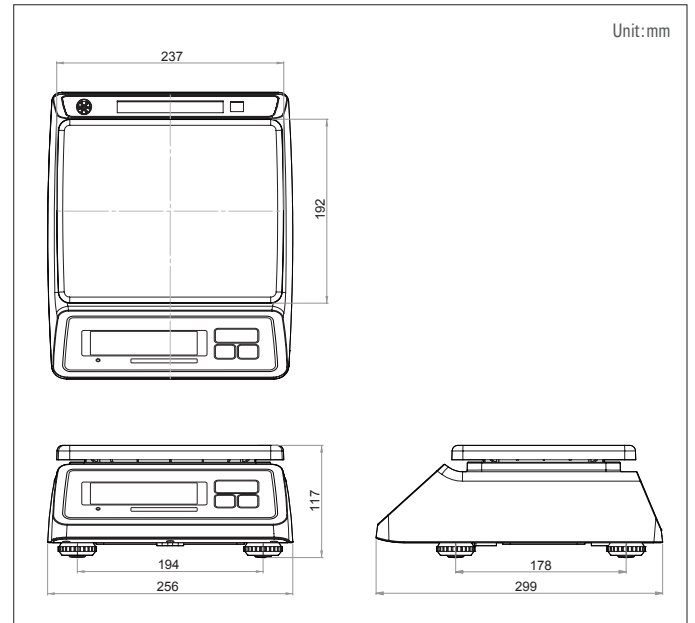

제품도면

선택사양

- AC 아답터 : SWII-CW(LCD)용
- 후면 디스플레이
- Large Tray : 355(W) x 258(D) mm, 15kg 및 30kg 용량 전용

고객지원센터 : 1577-5578

본사 : 경기도 양주시 광적면 그루고개로 262 T. 031 820 1100
서울사무소 : 서울 강동구 양재대로 1315(성내동) 카스빌딩 T. 02 2225 3500 F. 02 475 4688/9
인천 | 032 434 0281 광주 | 062 363 0262 대전 | 042 672 1016 대구 | 053 356 7111
부산 | 051 313 3626 진주 | 063 211 4661 창원 | 055 255 4371 울산 | 052 267 3626
여수 | 061 691 0262 천안 | 041 621 1015 구미 | 054 476 6353 수원 | 031 8015 4295

카스 공식 홈페이지

* 제품 이미지는 실물과 다를 수 있으며, 사양에 따라 일부 변경될 수 있습니다.